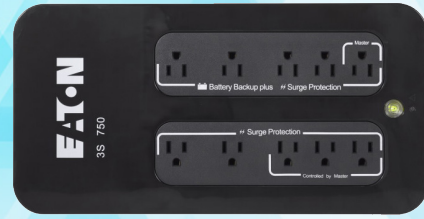

RÉGULIER

Batterie UPS EATON 750Va à 8 prises

- Tension supportée : 750Va / 450 watt
- 4/8 prises sur batterie
- 2x RJ45 protégées contre les surtensions
- Port de communication USB
- Cordon de 6 pieds

Garantie 3 ans

3S750

Jusqu'au 30 septembre 2020