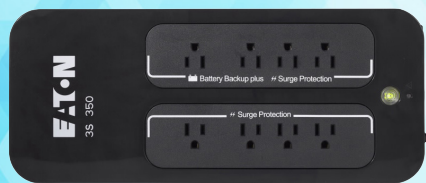

36SC720

Jusqu'au 31 août 2019

AOÛT 2019

EATON

RÉGULIER

Batterie UPS EATON à 8 prises

- Tension supportée : 350va / 200watt
- 4/8 prises sur batterie
- 2x RJ45 protégé contre les surtensions
- Port de communication USB
- Cordon de 6 pieds